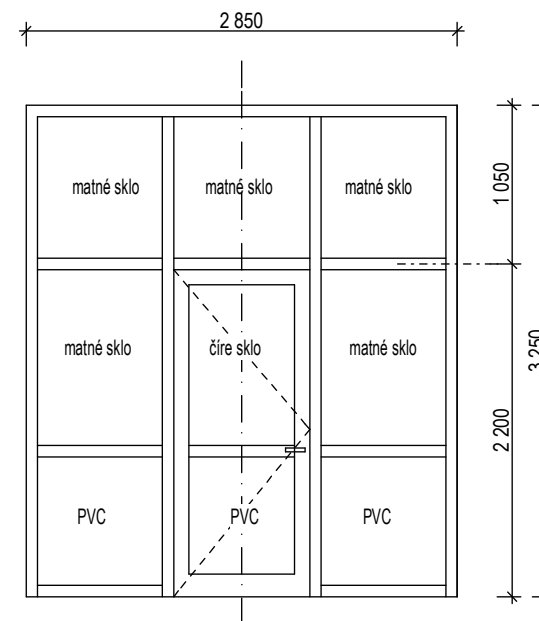

1 600 - prechodová svetlosť 1 600 - prechodová svetlosť

ZS
1

ZASKLENÁ INTERIÉROVÁ STENA
 PLASTOVÁ, BIELA
 2 DVOJKRÍDLOVÉ DVERE OTVÁRAVÉ
 AKTÍVNE KRÍDLA ĽAVÉ
 ZASKLENIA PODĽA OBRÁZKU - ČÍRE JEDNODUCHÉ, "MATNÉ" = NEPRIEHLADNÉ
 SPODNÉ POLIA S PLNOU PVC VÝPLŇOU
 LIŠTA PO OBVODE V STYKU S LEMUJÚCIMI STAV. KONŠTRUKCIAMI
 KOVANIE : GULA - KĽUČKA NA AKTÍVNOU KRÍDLE, ZÁMOK VLOŽKOVÝ

900-prechodová svetlosť

ZS
2

ZASKLENÁ INTERIÉROVÁ STENA
 PLASTOVÁ, BIELA
 1 JEDNOKRÍDLOVÉ DVERE OTVÁRAVÉ
 ZASKLENIA PODĽA OBRÁZKU - ČÍRE JEDNODUCHÉ, "MATNÉ" = NEPRIEHLADNÉ
 SPODNÉ POLIA S PLNOU PVC VÝPLŇOU
 LIŠTA PO OBVODE V STYKU S LEMUJÚCIMI STAV. KONŠTRUKCIAMI
 KOVANIE : KĽUČKA - KĽUČKA , ZÁMOK VLOŽKOVÝ

**ODBORNÁ UČEBŇA TECHNIKY
 SPOJENÁ ŠKOLA, LETNÁ UL.
 VÝKAZ PRESKL. STIEN, M 1 : 50**